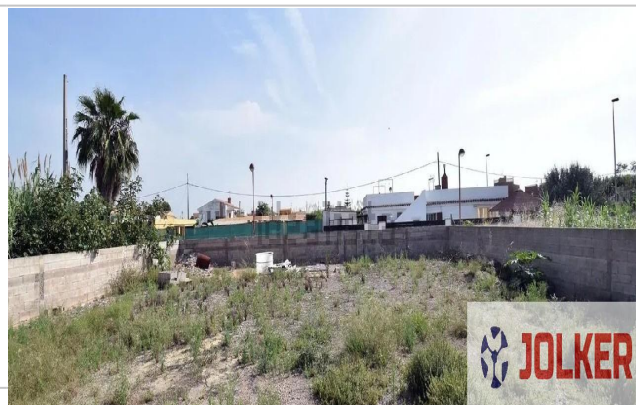

Población:	Burriana
Provincia:	Castellón
Cod. postal:	12530
Zona:	SERRATELLA

ESCALA DE LA CALIFICACIÓN ENERGÉTICA	Consumo de energía kWh/m² año	Emissiones kgCO₂/m² año
A más eficiente		
B		
C		
D		
E		
F		
G menos eficiente		

En trámite

M² construidos: 474

Descripción:

Ref. X00215. Solar vallado en zona de la Serratella de 474m², vivienda unifamiliar con posibilidad de construir planta baja, 1ª planta y buhardilla, es cuadrado, dispone de alcantarillado, de toma de entrada de agua por facsa y no dispone de luz pero se espera que en breve lo solucione el Ayuntamiento y se pueda dar de alta.

La información proporcionada en este anuncio es orientativa, no es vinculante y carece de validez contractual. El precio de venta no incluye , impuestos (ITP, IVA) y otros gastos de la compraventa (notaria, gestoría y registro).

Así como también puede visitar nuestra amplia cartera de inmuebles en www.inmobiliariasjolker.com. Consúltenos en horario de oficina.